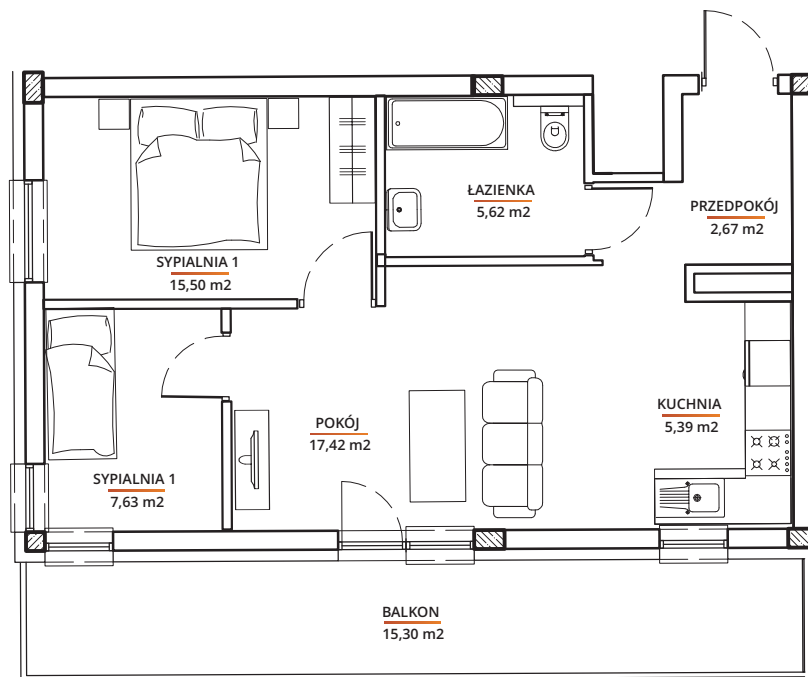

GREGOR HOUSE

ZESPÓŁ MIESZKANIOWO-USŁUGOWY
GREGOR HOUSE

tel .730 329 039

MIESZKANIE NUMER 107

PIĘTRO 1

54,23 m ²	POWIERZCHNIA OGÓŁEM
2,67 m ²	PRZEDPOKÓJ
5,39 m ²	KUCHNIA
17,42 m ²	POKÓJ
15,50 m ²	SYPIALNIA 1
7,63 m ²	SYPIALNIA 2
5,62 m ²	ŁAZIENKA
15,30 m ²	BALKON

Projekt na etapie budowlanym.
Mieszkania mogą ulec niewielkim zmianom.