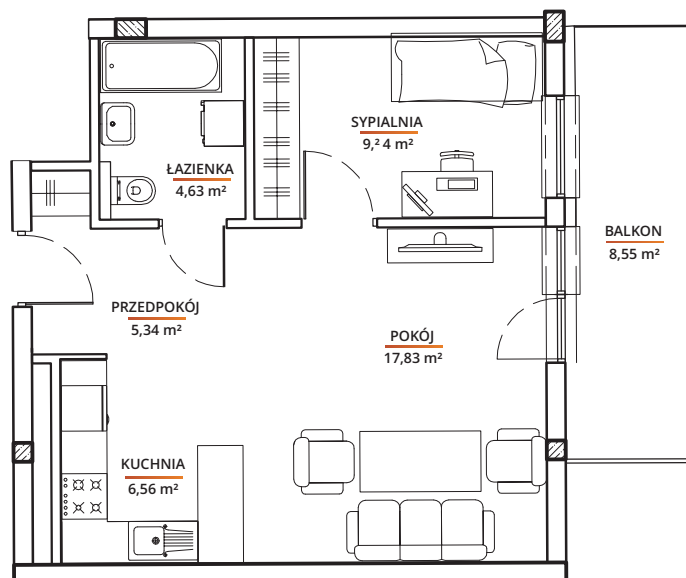

GREGOR HOUSE

ZESPÓŁ MIESZKANIOWO-USŁUGOWY
GREGOR HOUSE

tel .730 329 039

MIESZKANIE NUMER 101

PIĘTRO 1

43,60 m ²	POWIERZCHNIA OGÓŁEM
5,34 m ²	PRZEDPOKÓJ
6,56 m ²	KUCHNIA
17,83 m ²	POKÓJ
9,24 m ²	SYPIALNIA
4,63 m ²	ŁAZIENKA
8,55 m ²	BALKON